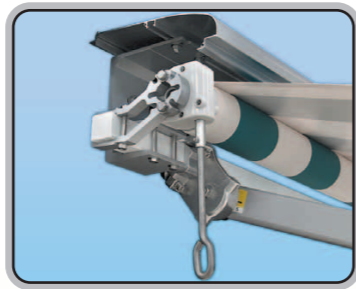

■電手動兼用モーター
 停電などの非常時には、手動で開閉操作ができます。
 (ギア比 27:1/55:1)

■手動ギア **【特許出願済】**
 テンパル独自の逆転防止機構を標準装備。キャンバス破損の心配がありません。フリーセッティングにより装着も簡単。ギア比 15:1 で耐久性も向上、巻き上げ力も 30% 軽減(当社比)しました。

■モーター
 規格内すべての間口、出幅に対応可能な高トルクモーター。スイッチ操作で開閉が行えます。