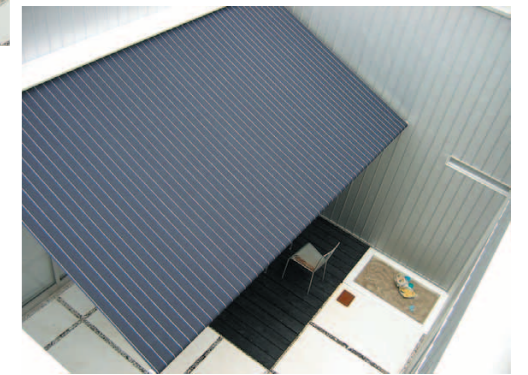

ROLLAWNING ELLE-BANNE
MELODY

メロディー

間口(W): 2,045 ~ 22,090mm
出巾(D): 1.0/1.5/2.0/2.5/3.0m
標準勾配: 15°/20°/25°/30°/35°/40°/45°/
50°/55°/60°/65°/70°/75°/80°/85°/90°
開閉方法: 手動/電動/電手動/電動リモコン

メロディーだけの
オリジナル機能
垂直使用にも
対応!!

～多目的に活用・今注目されるオーニングの機能～

- 有害紫外線カット
- 空間の有効活用
- サイン・宣伝
- スライパシー保護
- 冷房病予防
- 遮熱・熱中症対策
- 建物のドレスアップ
- オーソリビング
- 喫煙スペースに

オーニングで
快適ECO環境

日よけ・雨よけ

遮熱対策

省エネ・節電

空間演出

高付加価値

建物との美しい調和…、それは快適空間のハーモニー。
“エルバーネ・メロディー”が快適なECO環境を育み、
空間にこちよリズムをお届けします。

店舗や商業施設・公共施設・住空間など…、あらゆるオーニングシーンに幅広く対応します。
汎用性が魅力の“メロディー”は、ワイドな拡張性と高範囲なキャンバス勾配で垂直使用も可能！
お客様の幅広いニーズに柔軟にお応えします。快適空間をよりお求めやすい価格帯で…、
コストパフォーマンスにも優れた“エルバーネ・メロディー”は、様々な空間で導入されています。