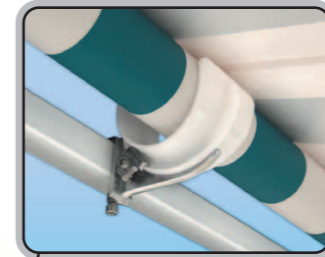

■巻取サポート
巻取パイプのたわみ、はずれを確実におさえます。

上ケース (オプション)
ケース側板 (オプション)

キャンバス