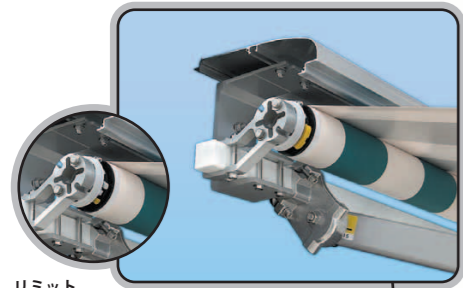

■電手動兼用モーター
 停電などの非常時には、手動で開閉操作ができます。
 (ギア比 27:1/55:1)

■手動ギア **【特許出願済】**
 テンパル独自の逆転防止機構を標準装備。キャンバス破損の心配がありません。フリーセッティングにより装着も簡単。ギア比 15:1 で耐久性も向上、巻き上げ力も 30% 軽減(当社比)しました。

■モーター
 規格内すべての間口、出幅に対応可能な高トルクモーター。スイッチ操作で開閉が行えます。