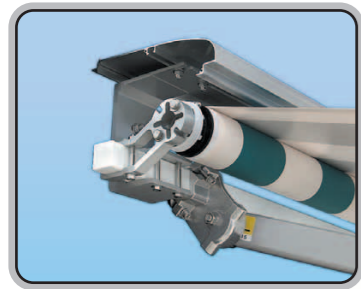

広範囲な対応力。シンプルさと多様性で選ぶなら「メロディー」です。

- ・高角度に対応したアームブラケットにより、キャンバス角度 15°～90°を実現。
【特長】 ・ワイドな4連装で、22mまでの広範囲を1台でカバー。
 ・シンプルなデザインと多様性、コストパフォーマンスに優れた製品です。

ROLLAWNING ELE-BANNE
MELODY

■受信機内蔵モーター (アルタス)
 リモコン操作で開閉が行えます。