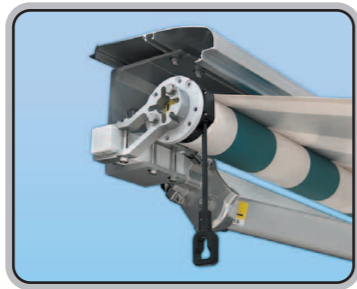

広範囲な対応力。シンプルさと多様性で選ぶなら「メロディー」です。

- ・高角度に対応したアームブラケットにより、キャンバス角度 15°～90°を実現。
【特長】 ・ワイドな4連装で、22mまでの広範囲を1台でカバー。
 ・シンプルなデザインと多様性、コストパフォーマンスに優れた製品です。

ROLLAWNING ELE-BANNE
MELODY

■受信機内蔵モーター (アルタス)
 リモコン操作で開閉が行えます。